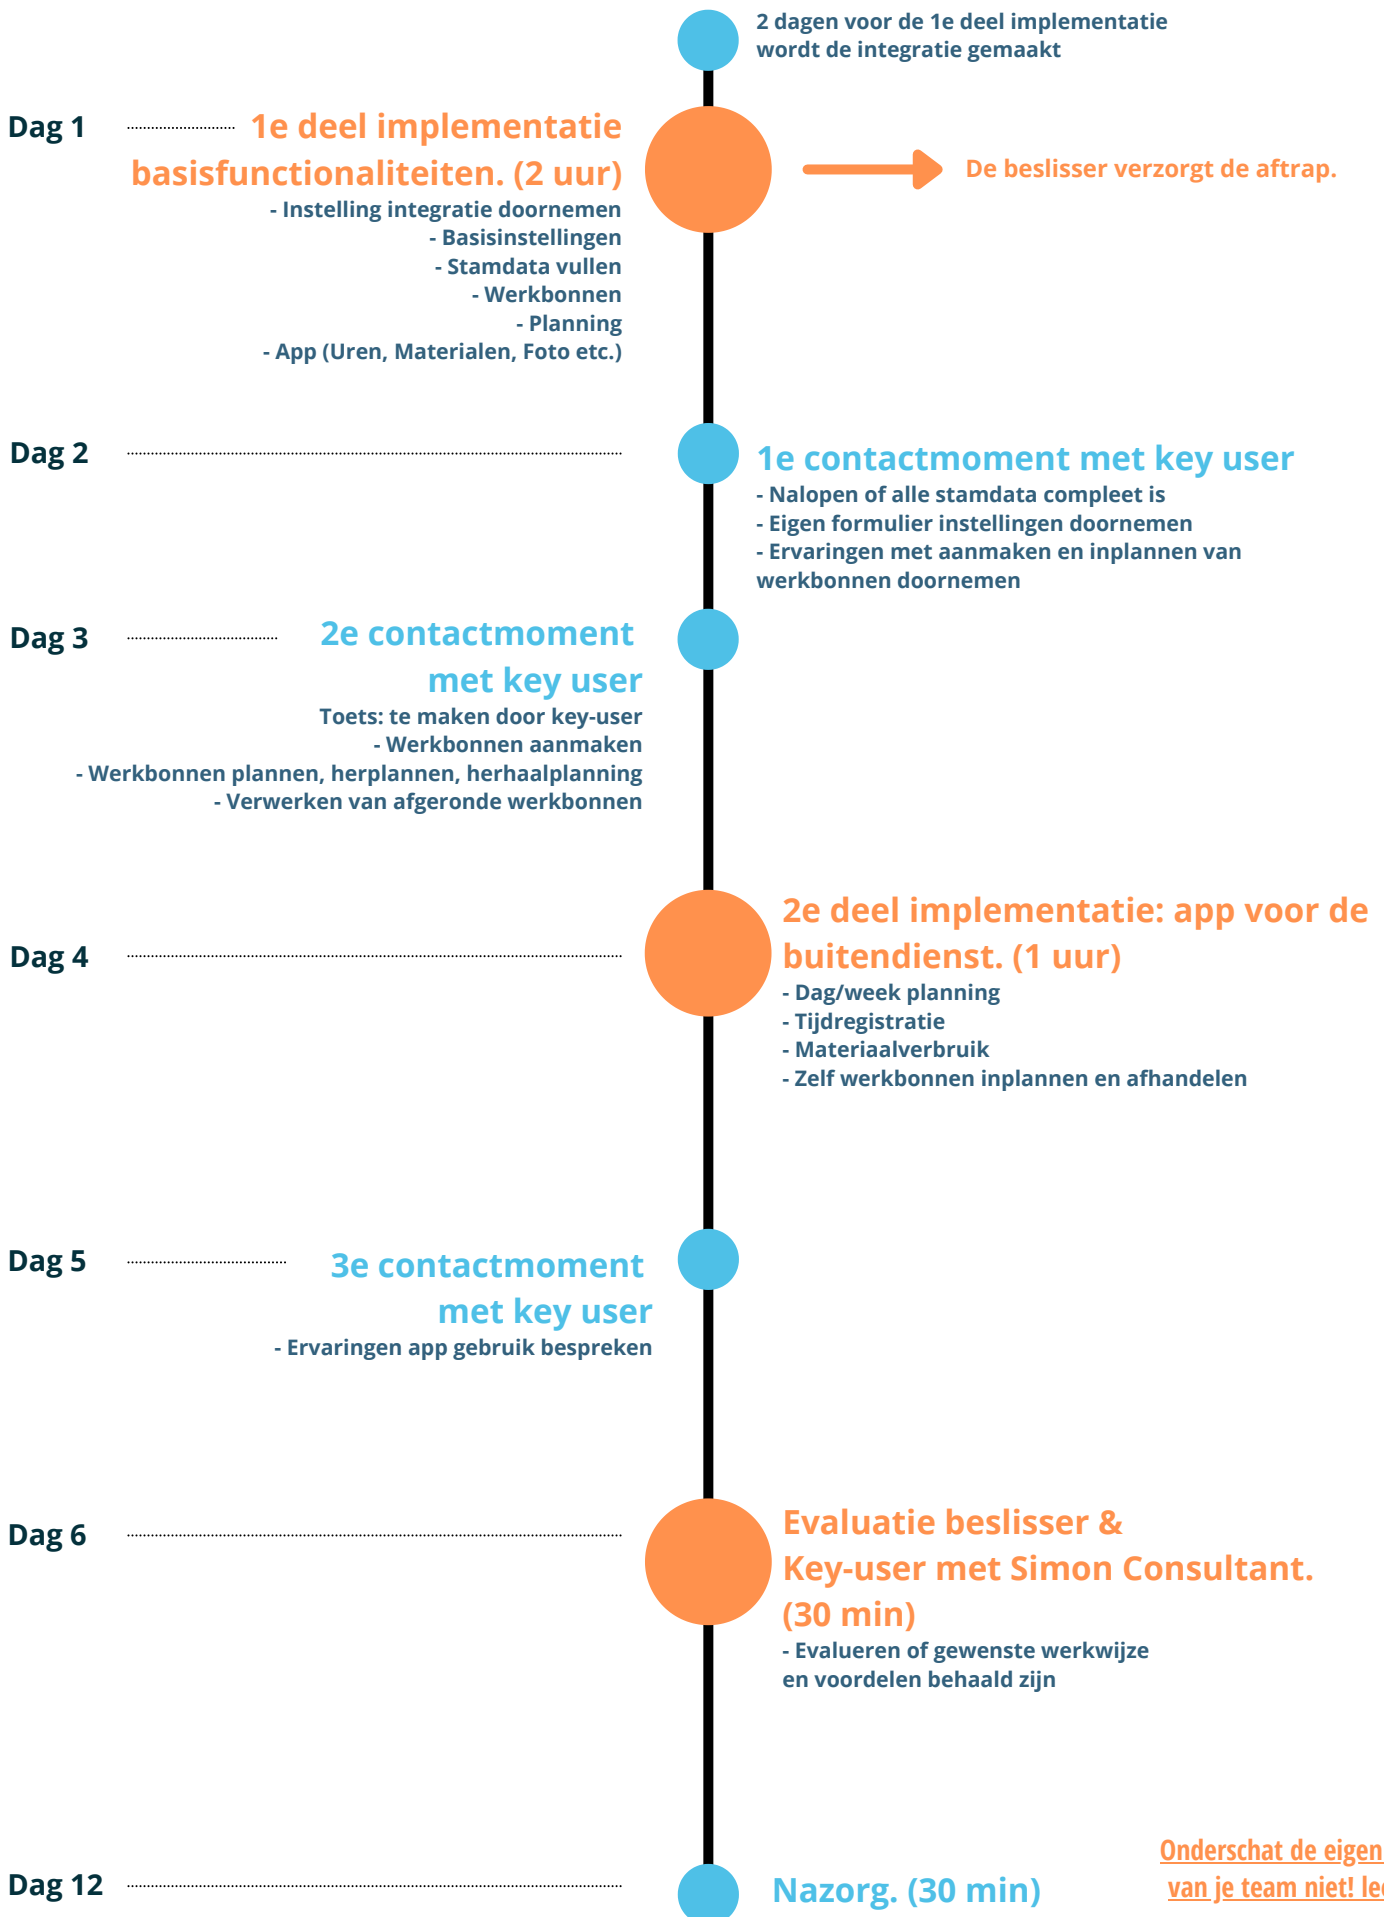

Implementatie traject Basis

*Bovenstaande implementatie komt overeen met halve mandag, administratieve uren, vastlegging crm en dossieroverdracht vallen ook onder deze uren