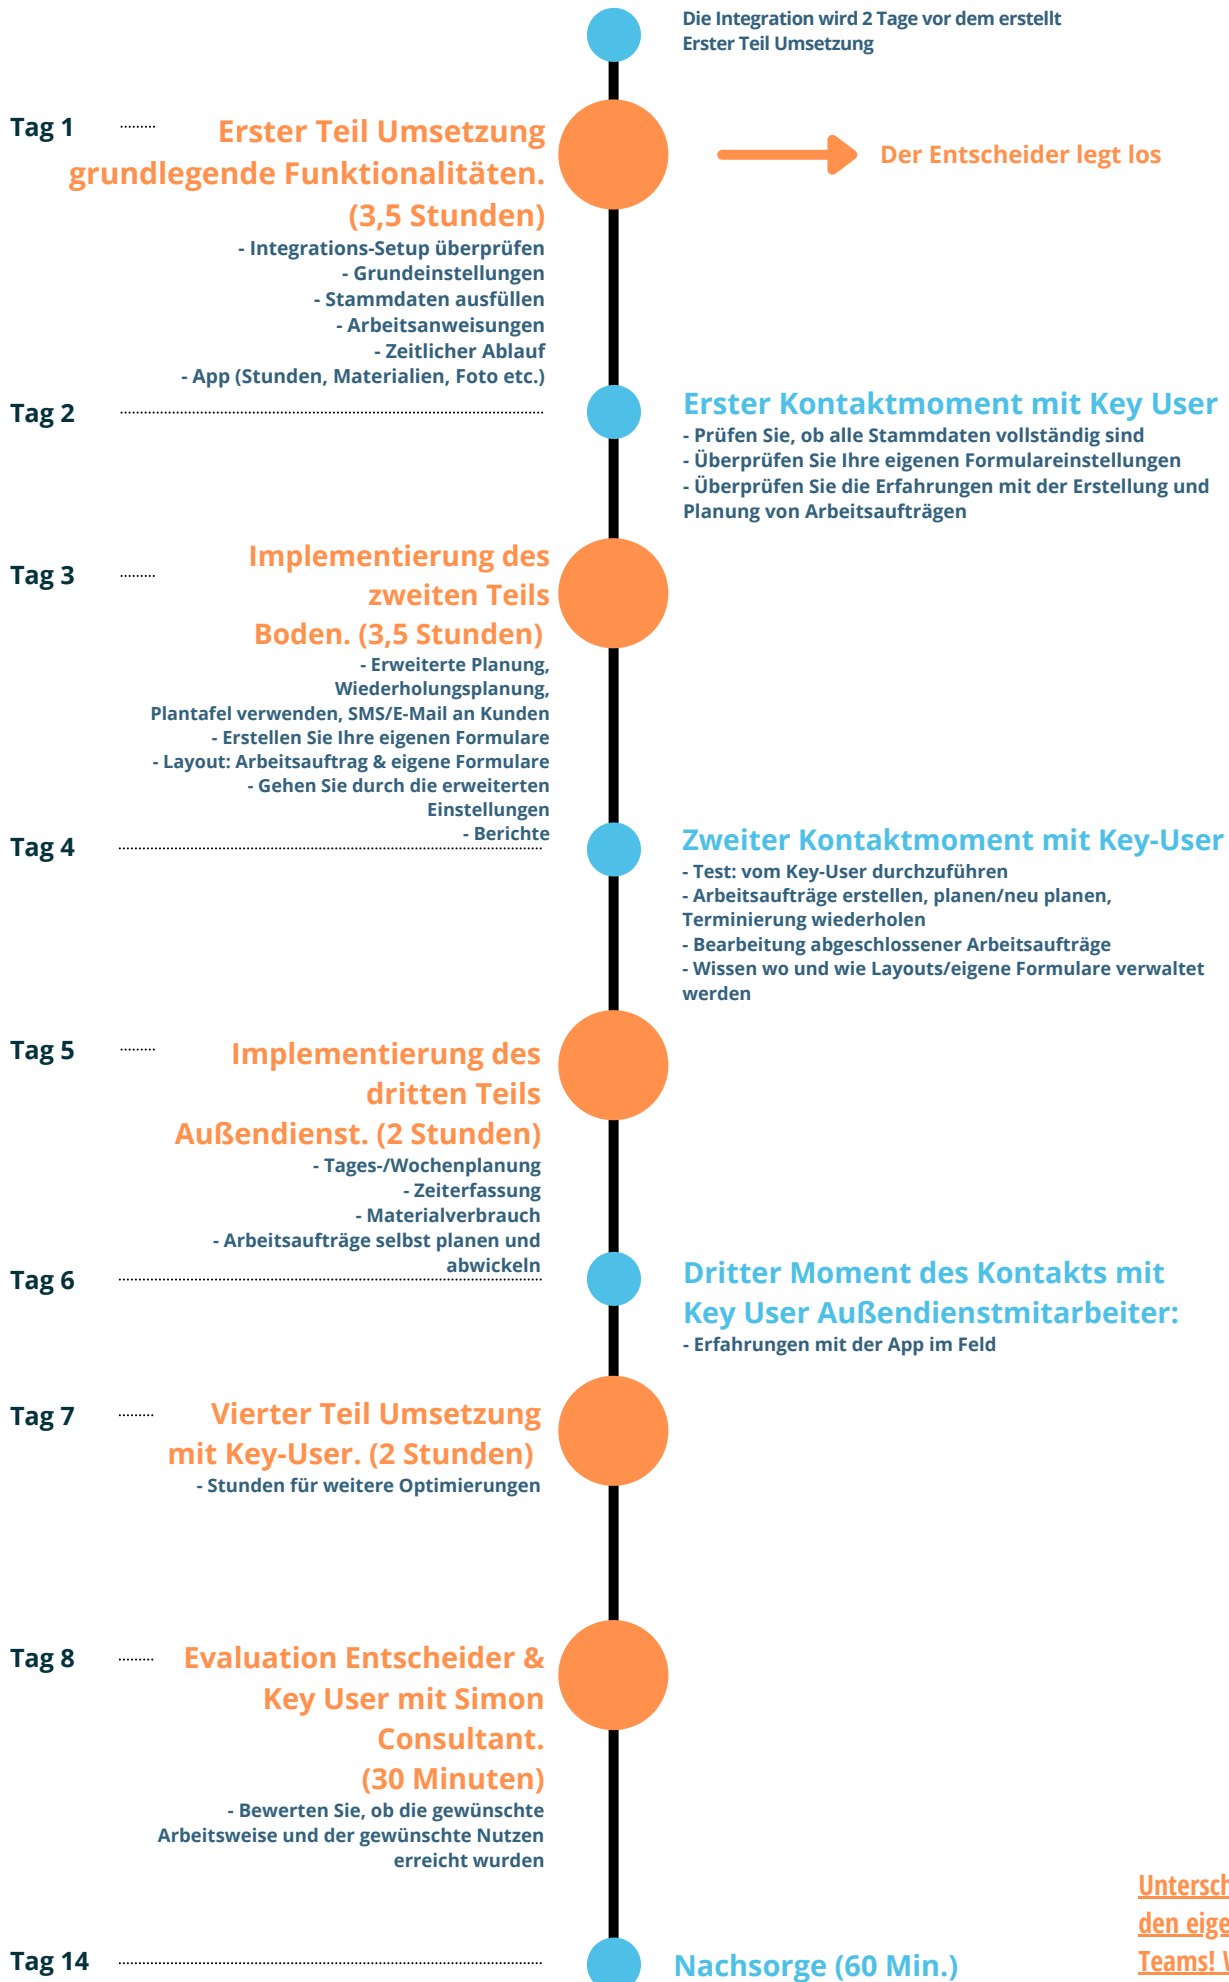

Umsetzung - Profis

Unterschätzen Sie nicht den eigenen Beitrag Ihres Teams! Weiterlesen.

*Die obige Implementierung entspricht 2 Tagen, Verwaltungsstunden, CRM-Aufzeichnung und Dateiübertragung fallen ebenfalls unter diese Stunden