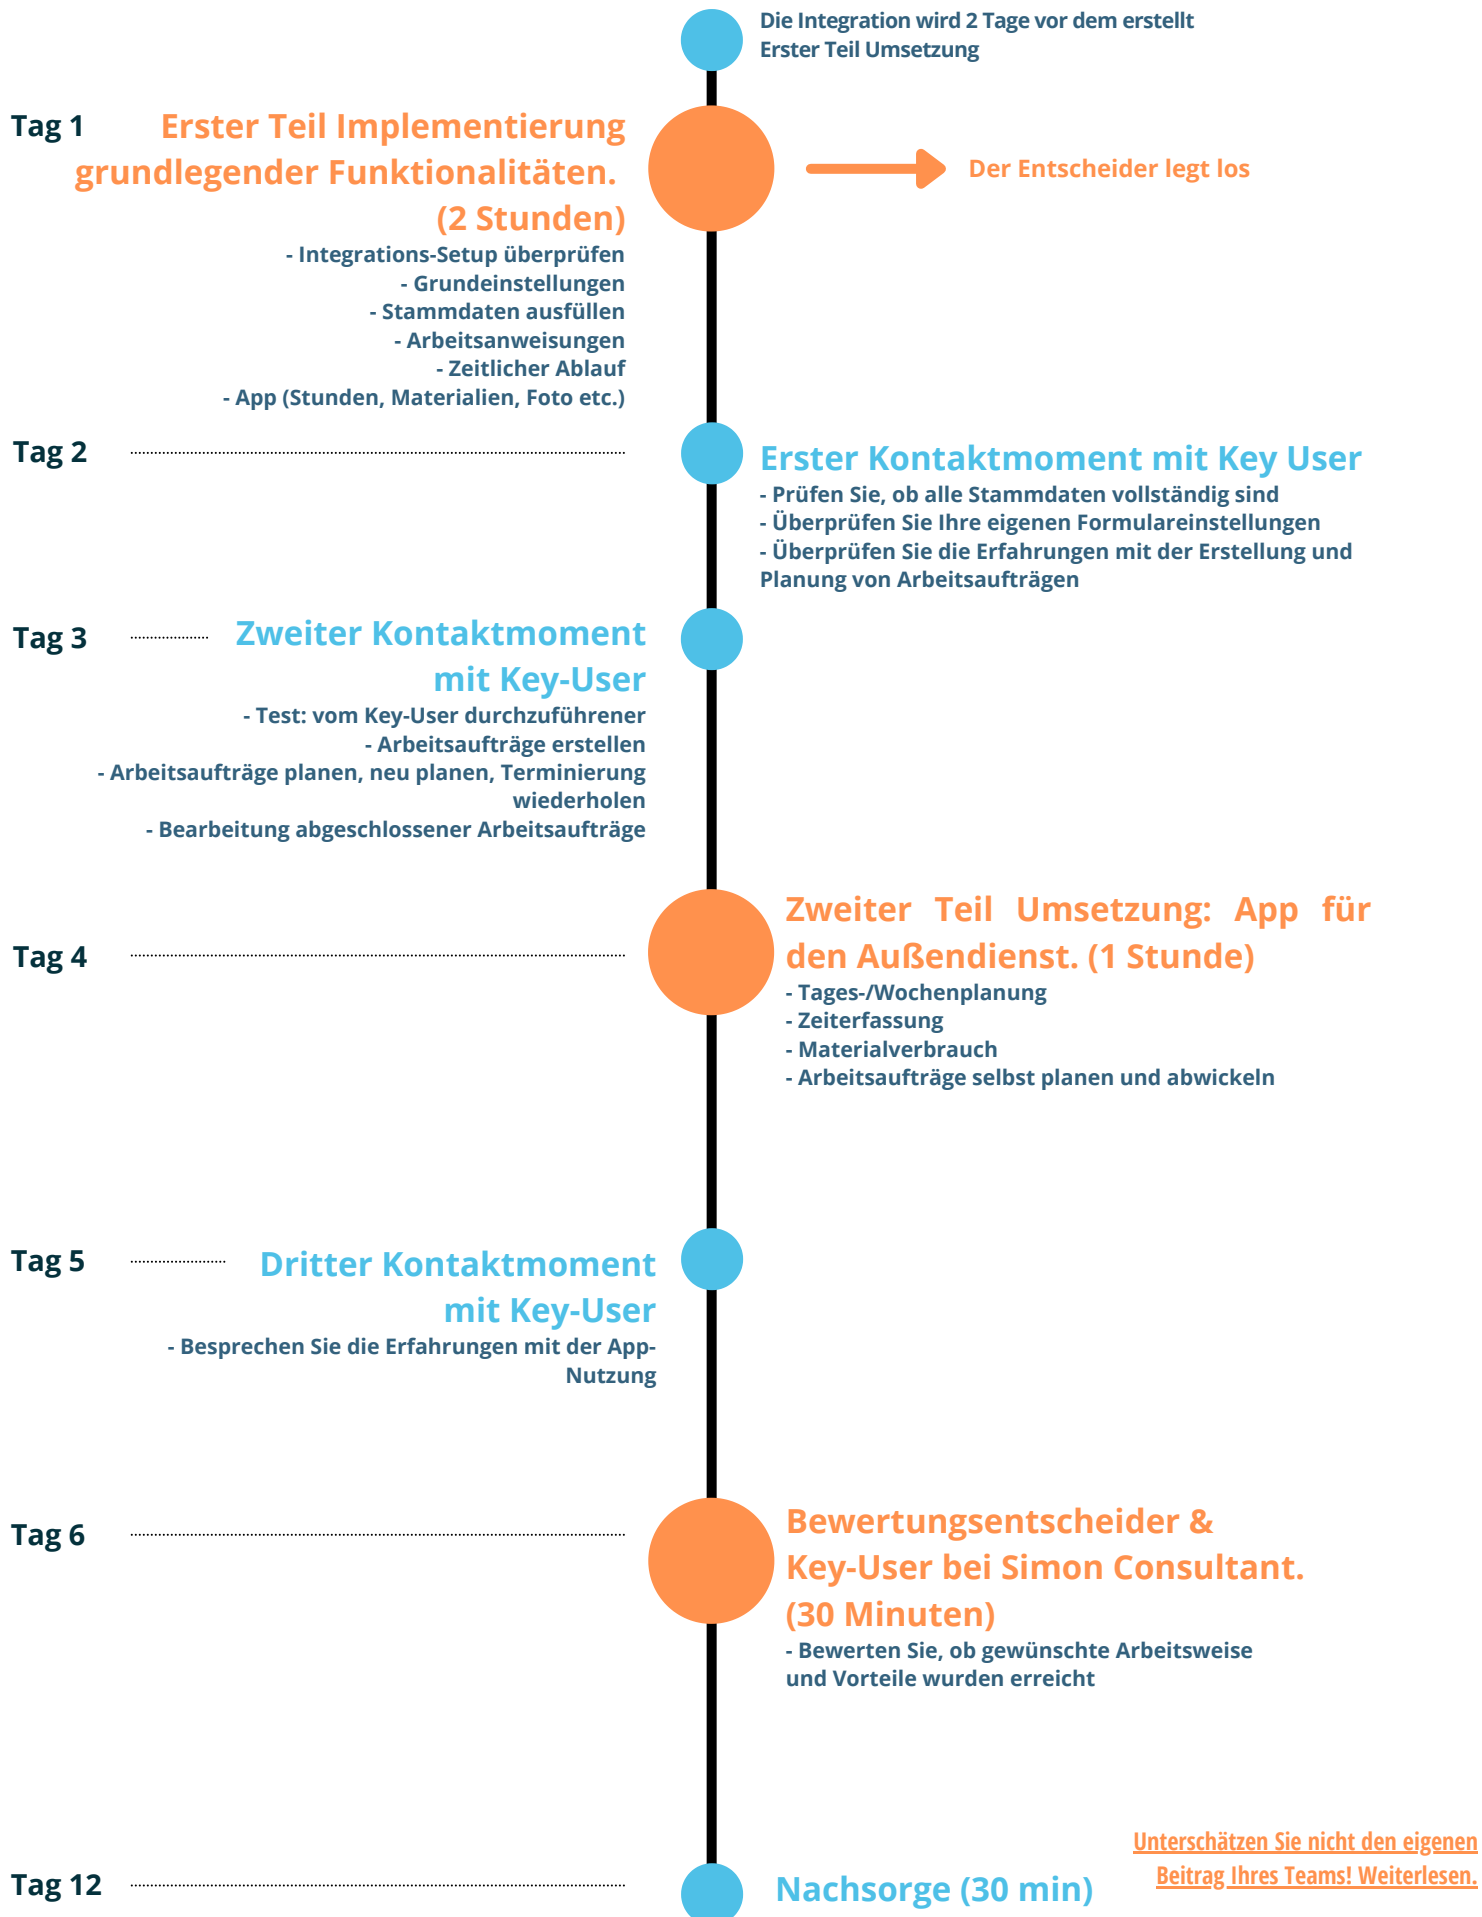

Implementierung Basic

*Die obige Implementierung entspricht einem halben Tag, darunter fallen auch Verwaltungsstunden, CRM-Aufzeichnung und Dateitransfer