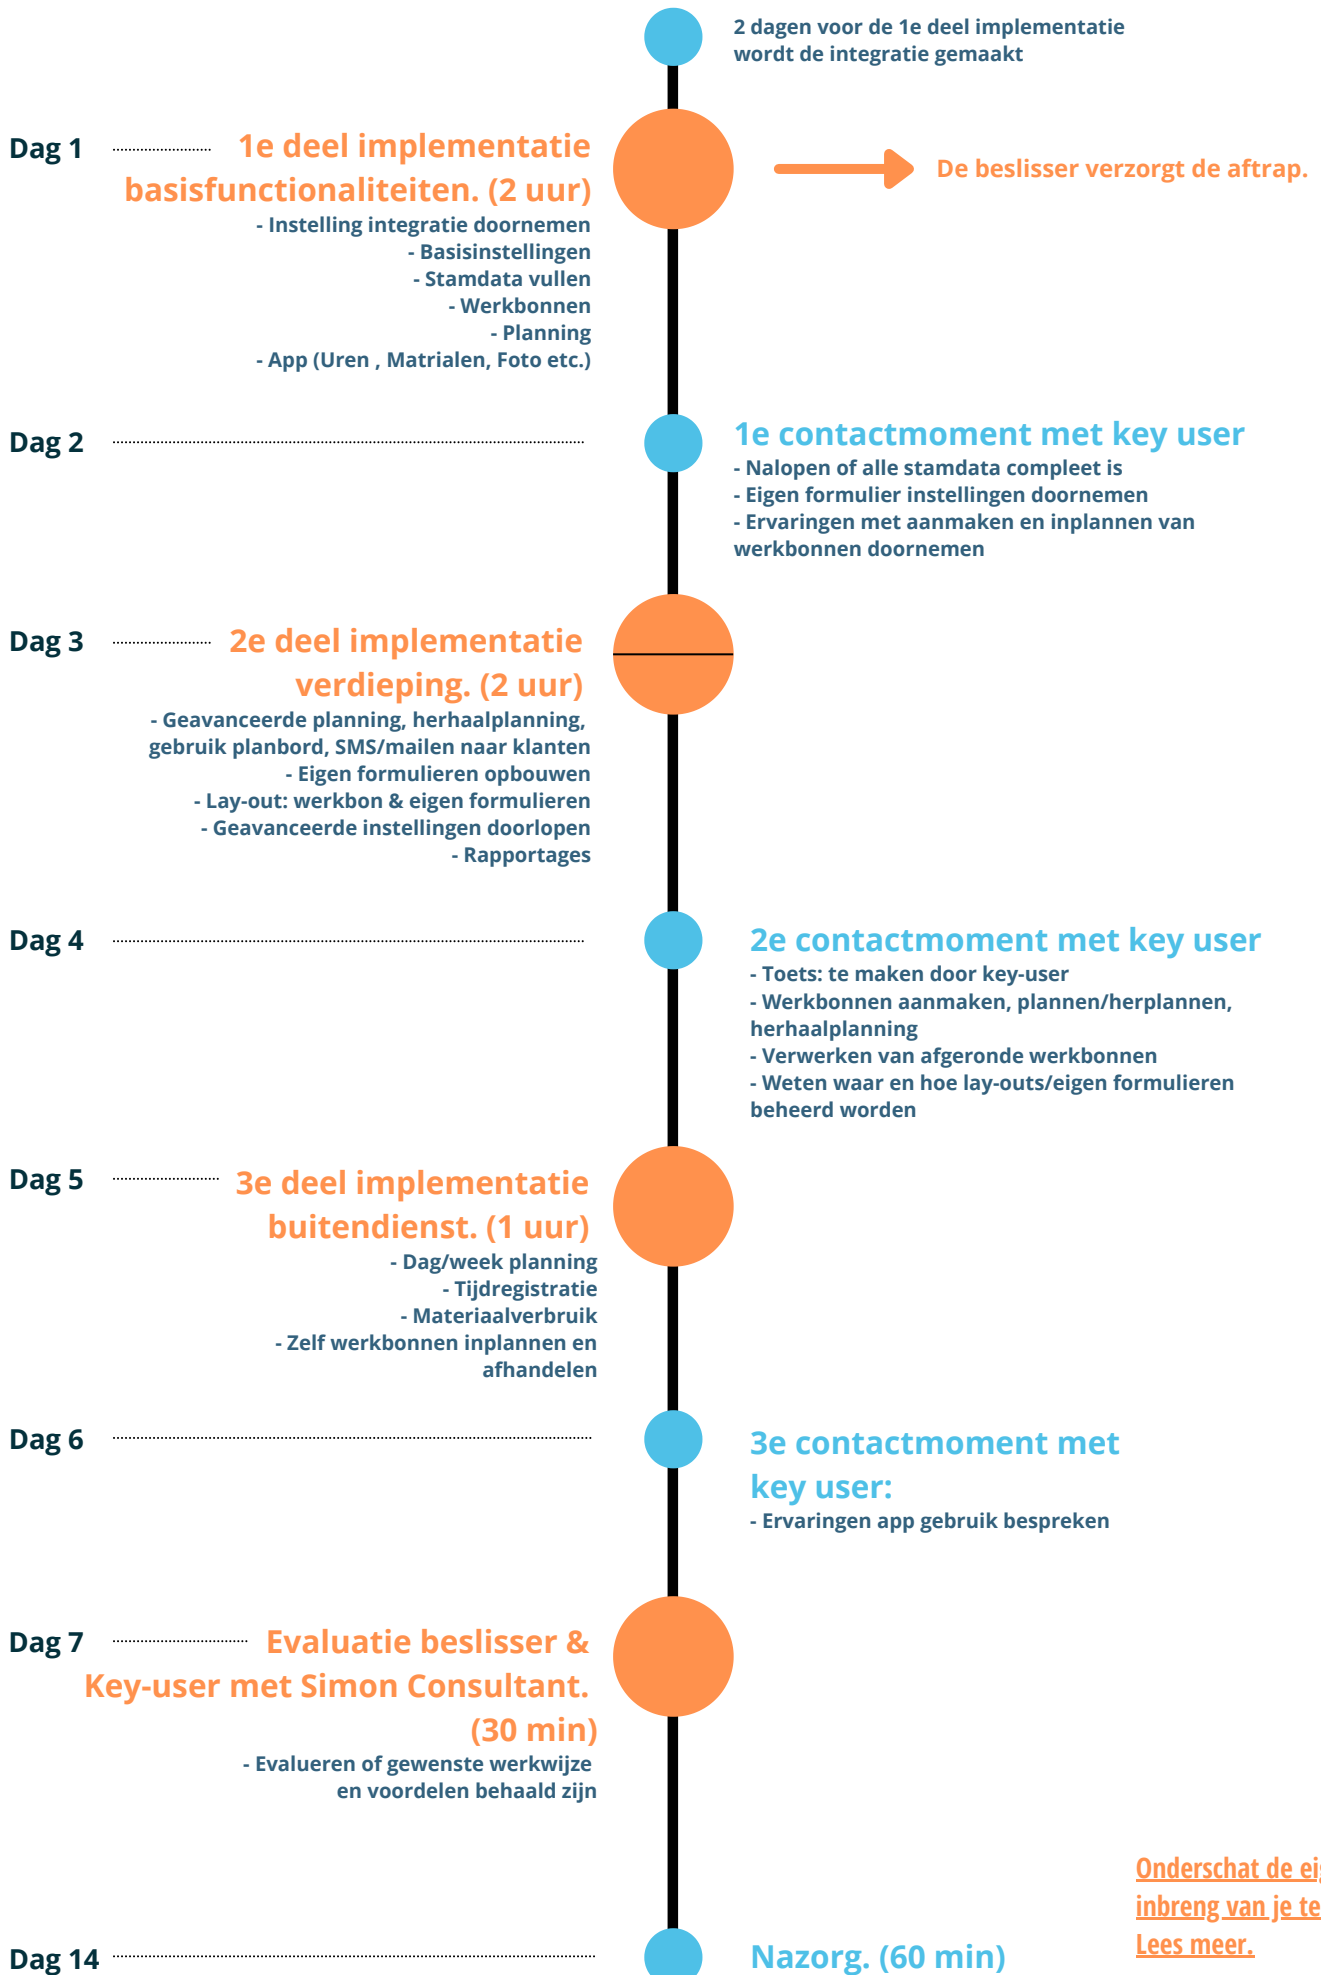

Implementatie traject Basis

Onderschat de eigen inbreng van je team niet!
Lees meer.

*Bovenstaande implementatie komt overeen met 1 mandag, administratieve uren, vastlegging crm en dossieroverdracht vallen ook onder deze uren