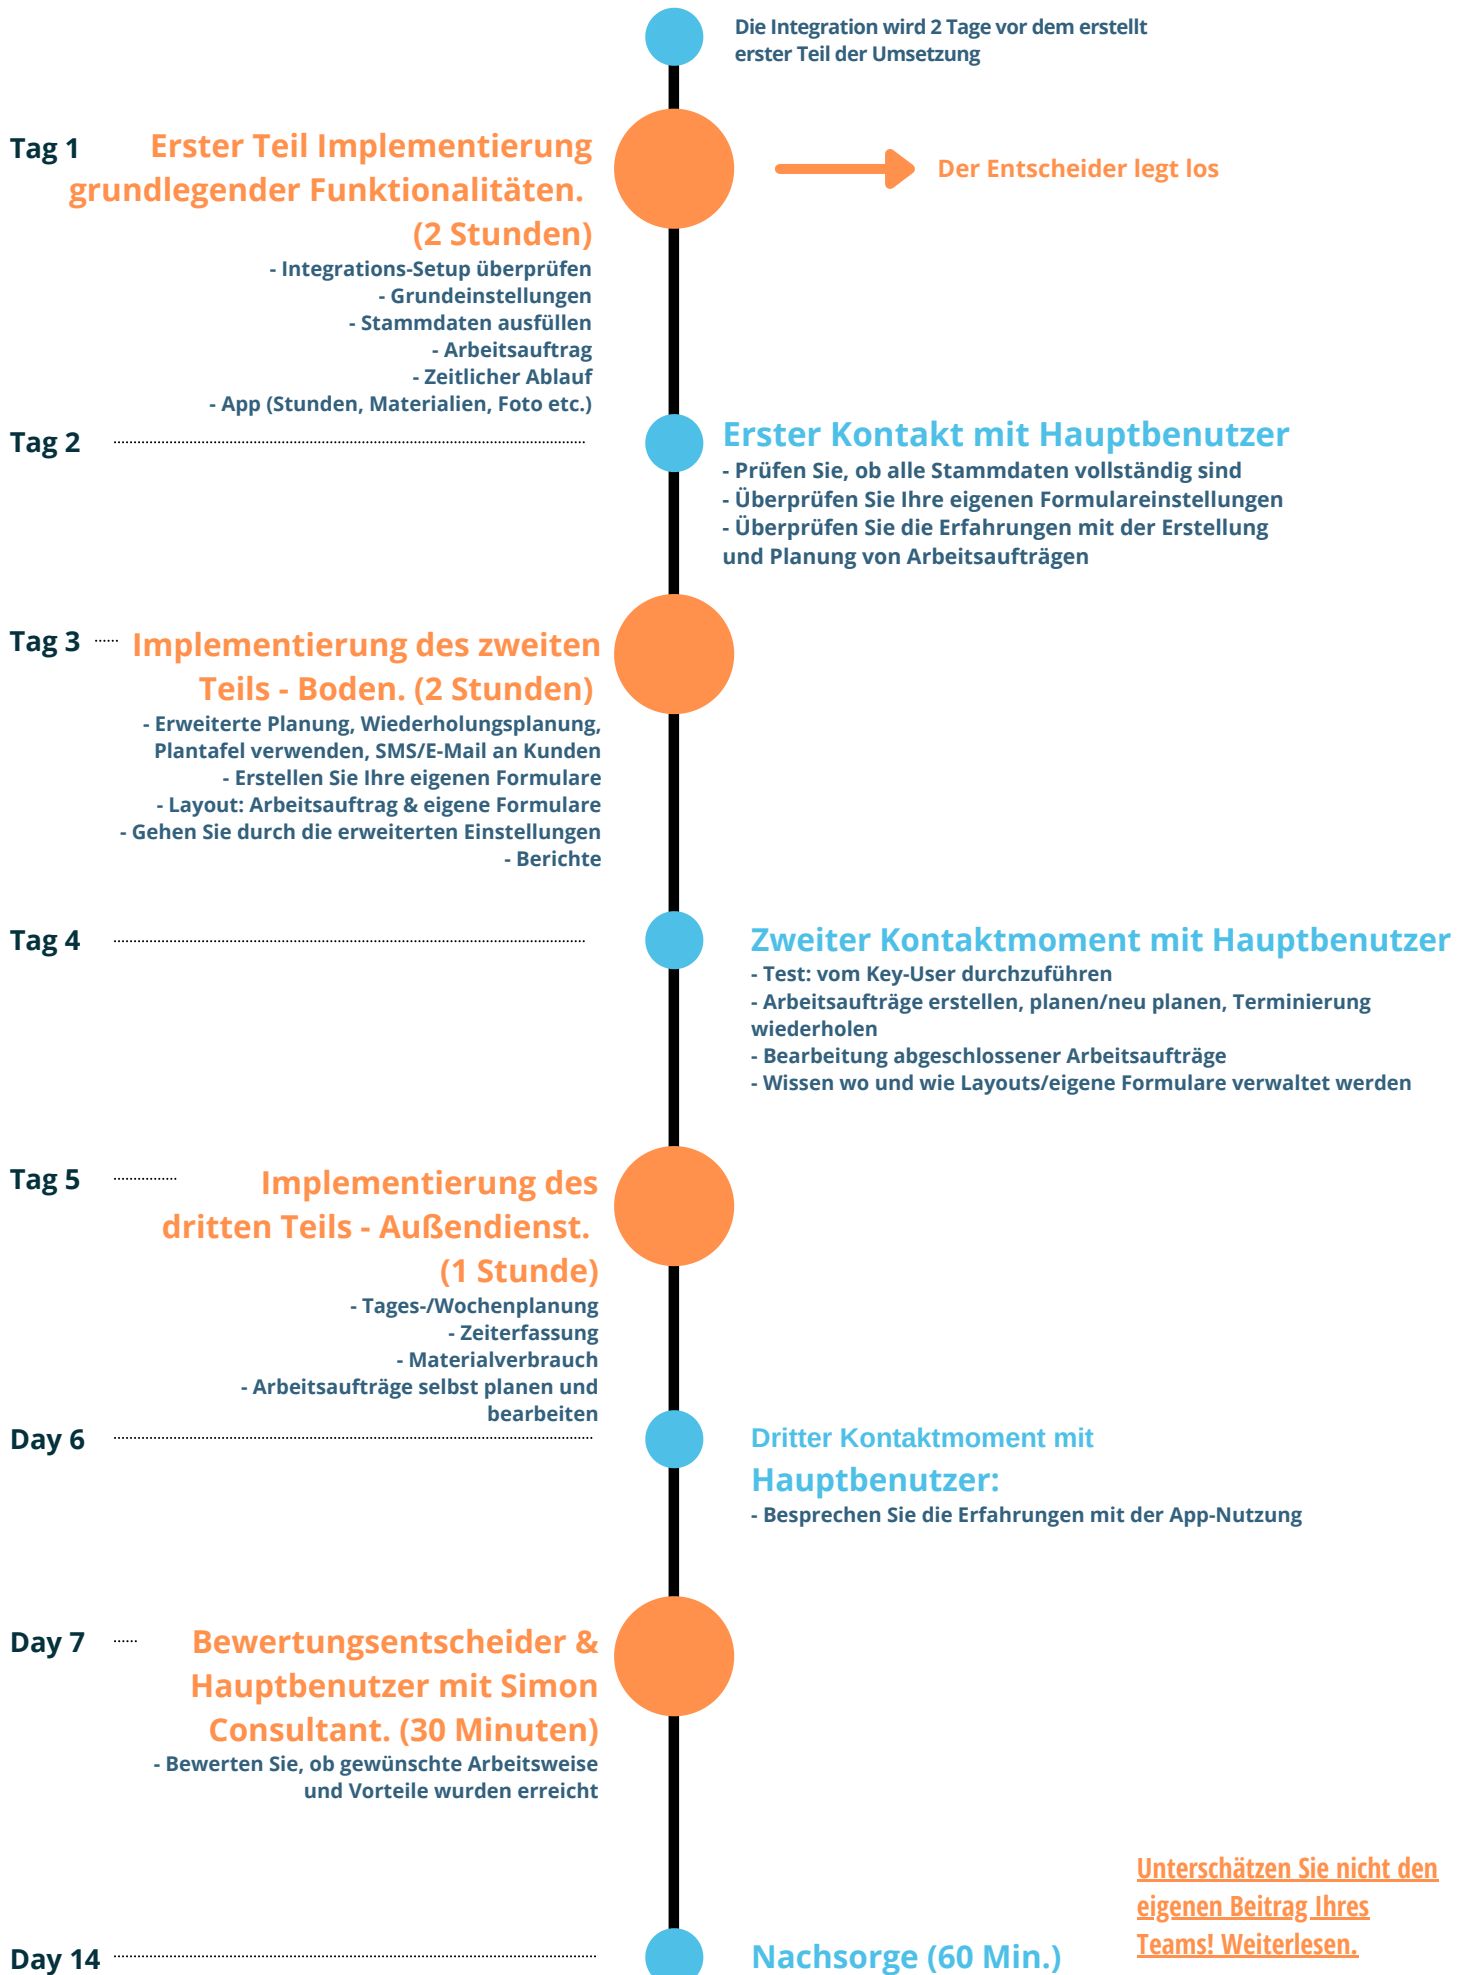

# Implementierung - Basic

\*Die obige Implementierung entspricht 1 Tag, Verwaltungsstunden, CRM-Aufzeichnung und Dateiübertragung fallen ebenfalls unter diese Stunden