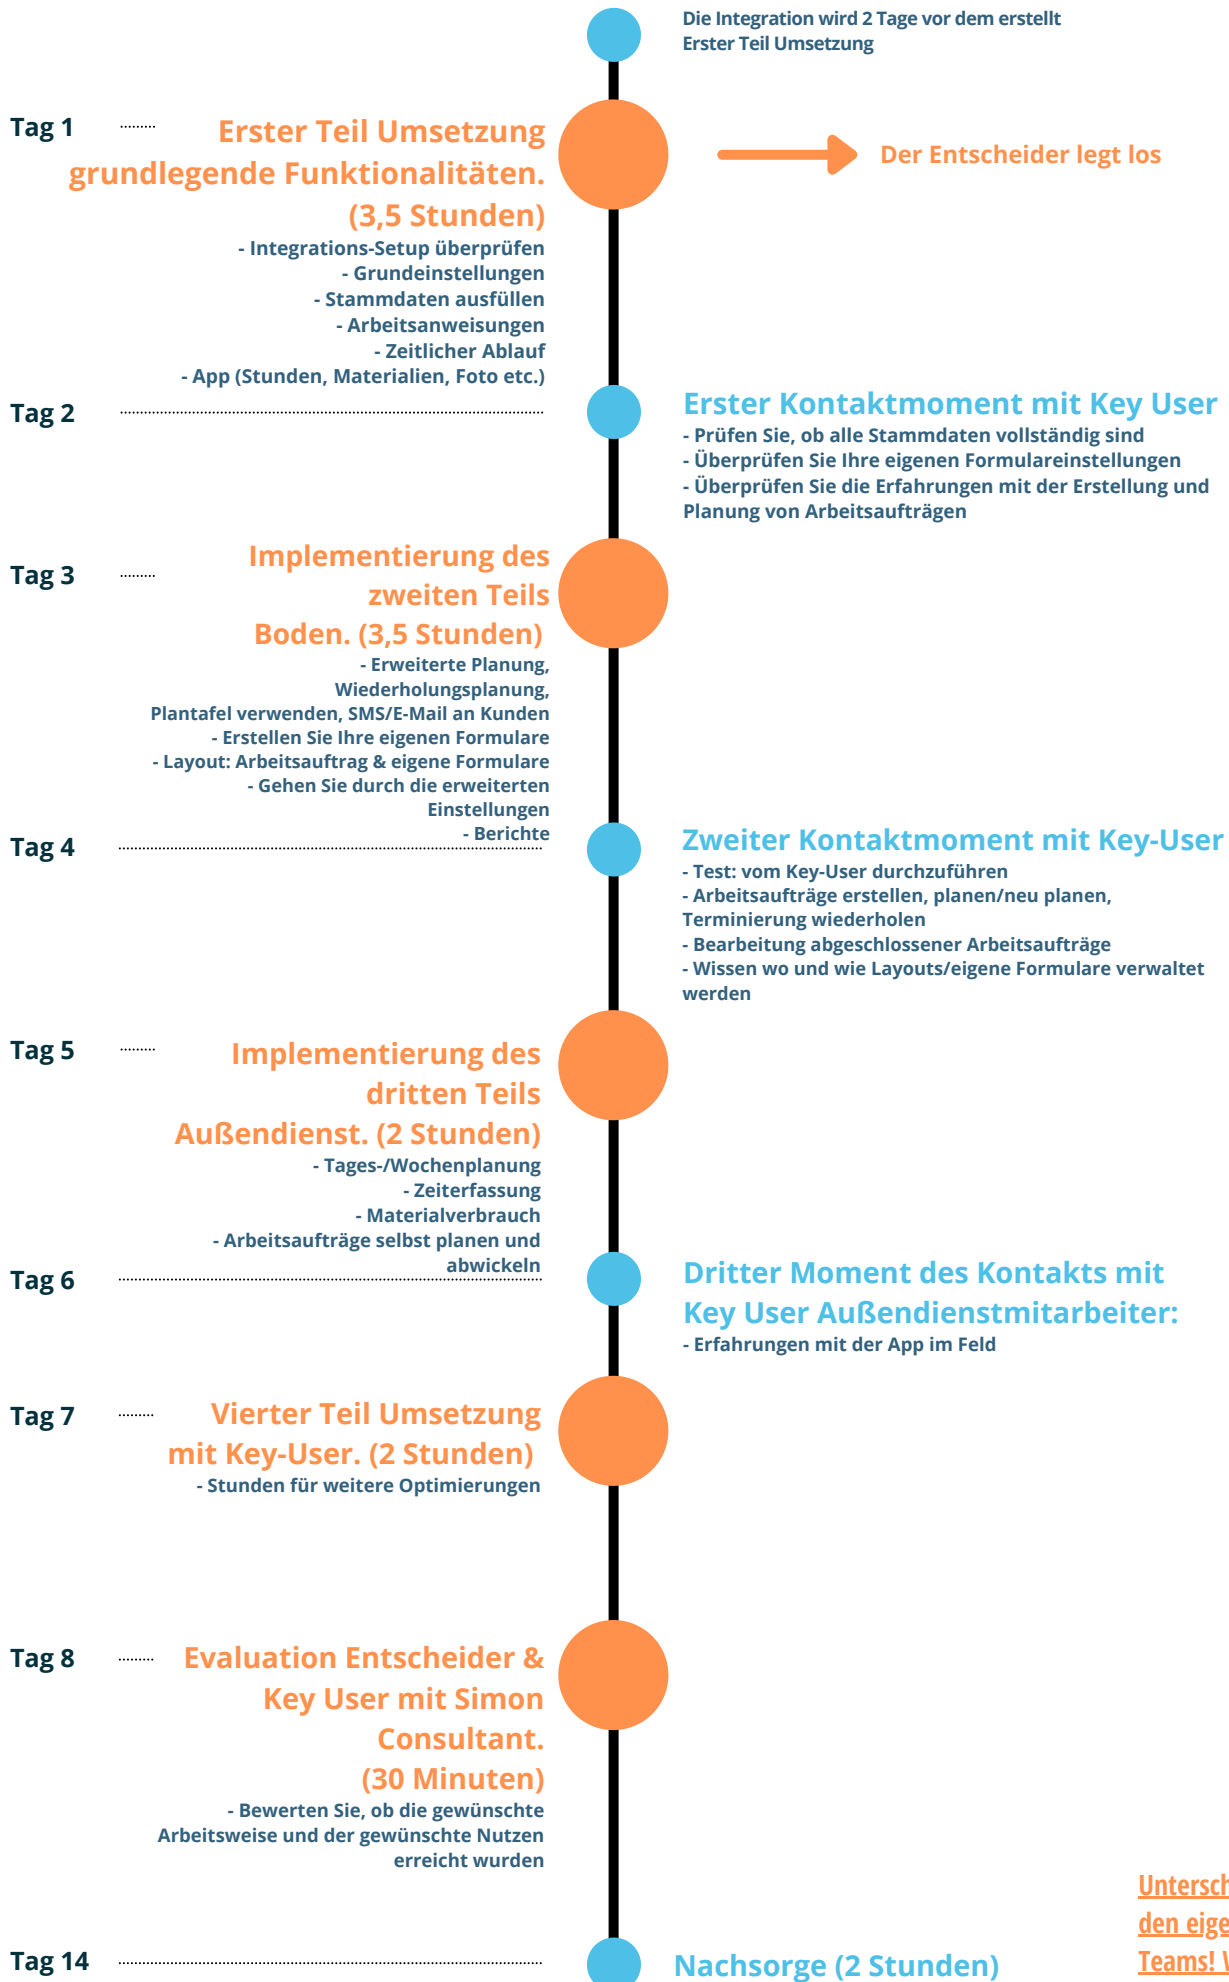

# Implementierung - Erweitere

Unterschätzen Sie nicht den eigenen Beitrag Ihres Teams! Weiterlesen.

\*Die obige Implementierung entspricht 2 Tagen, Verwaltungsstunden, CRM-Aufzeichnung und Dateiübertragung fallen ebenfalls unter diese Stunden